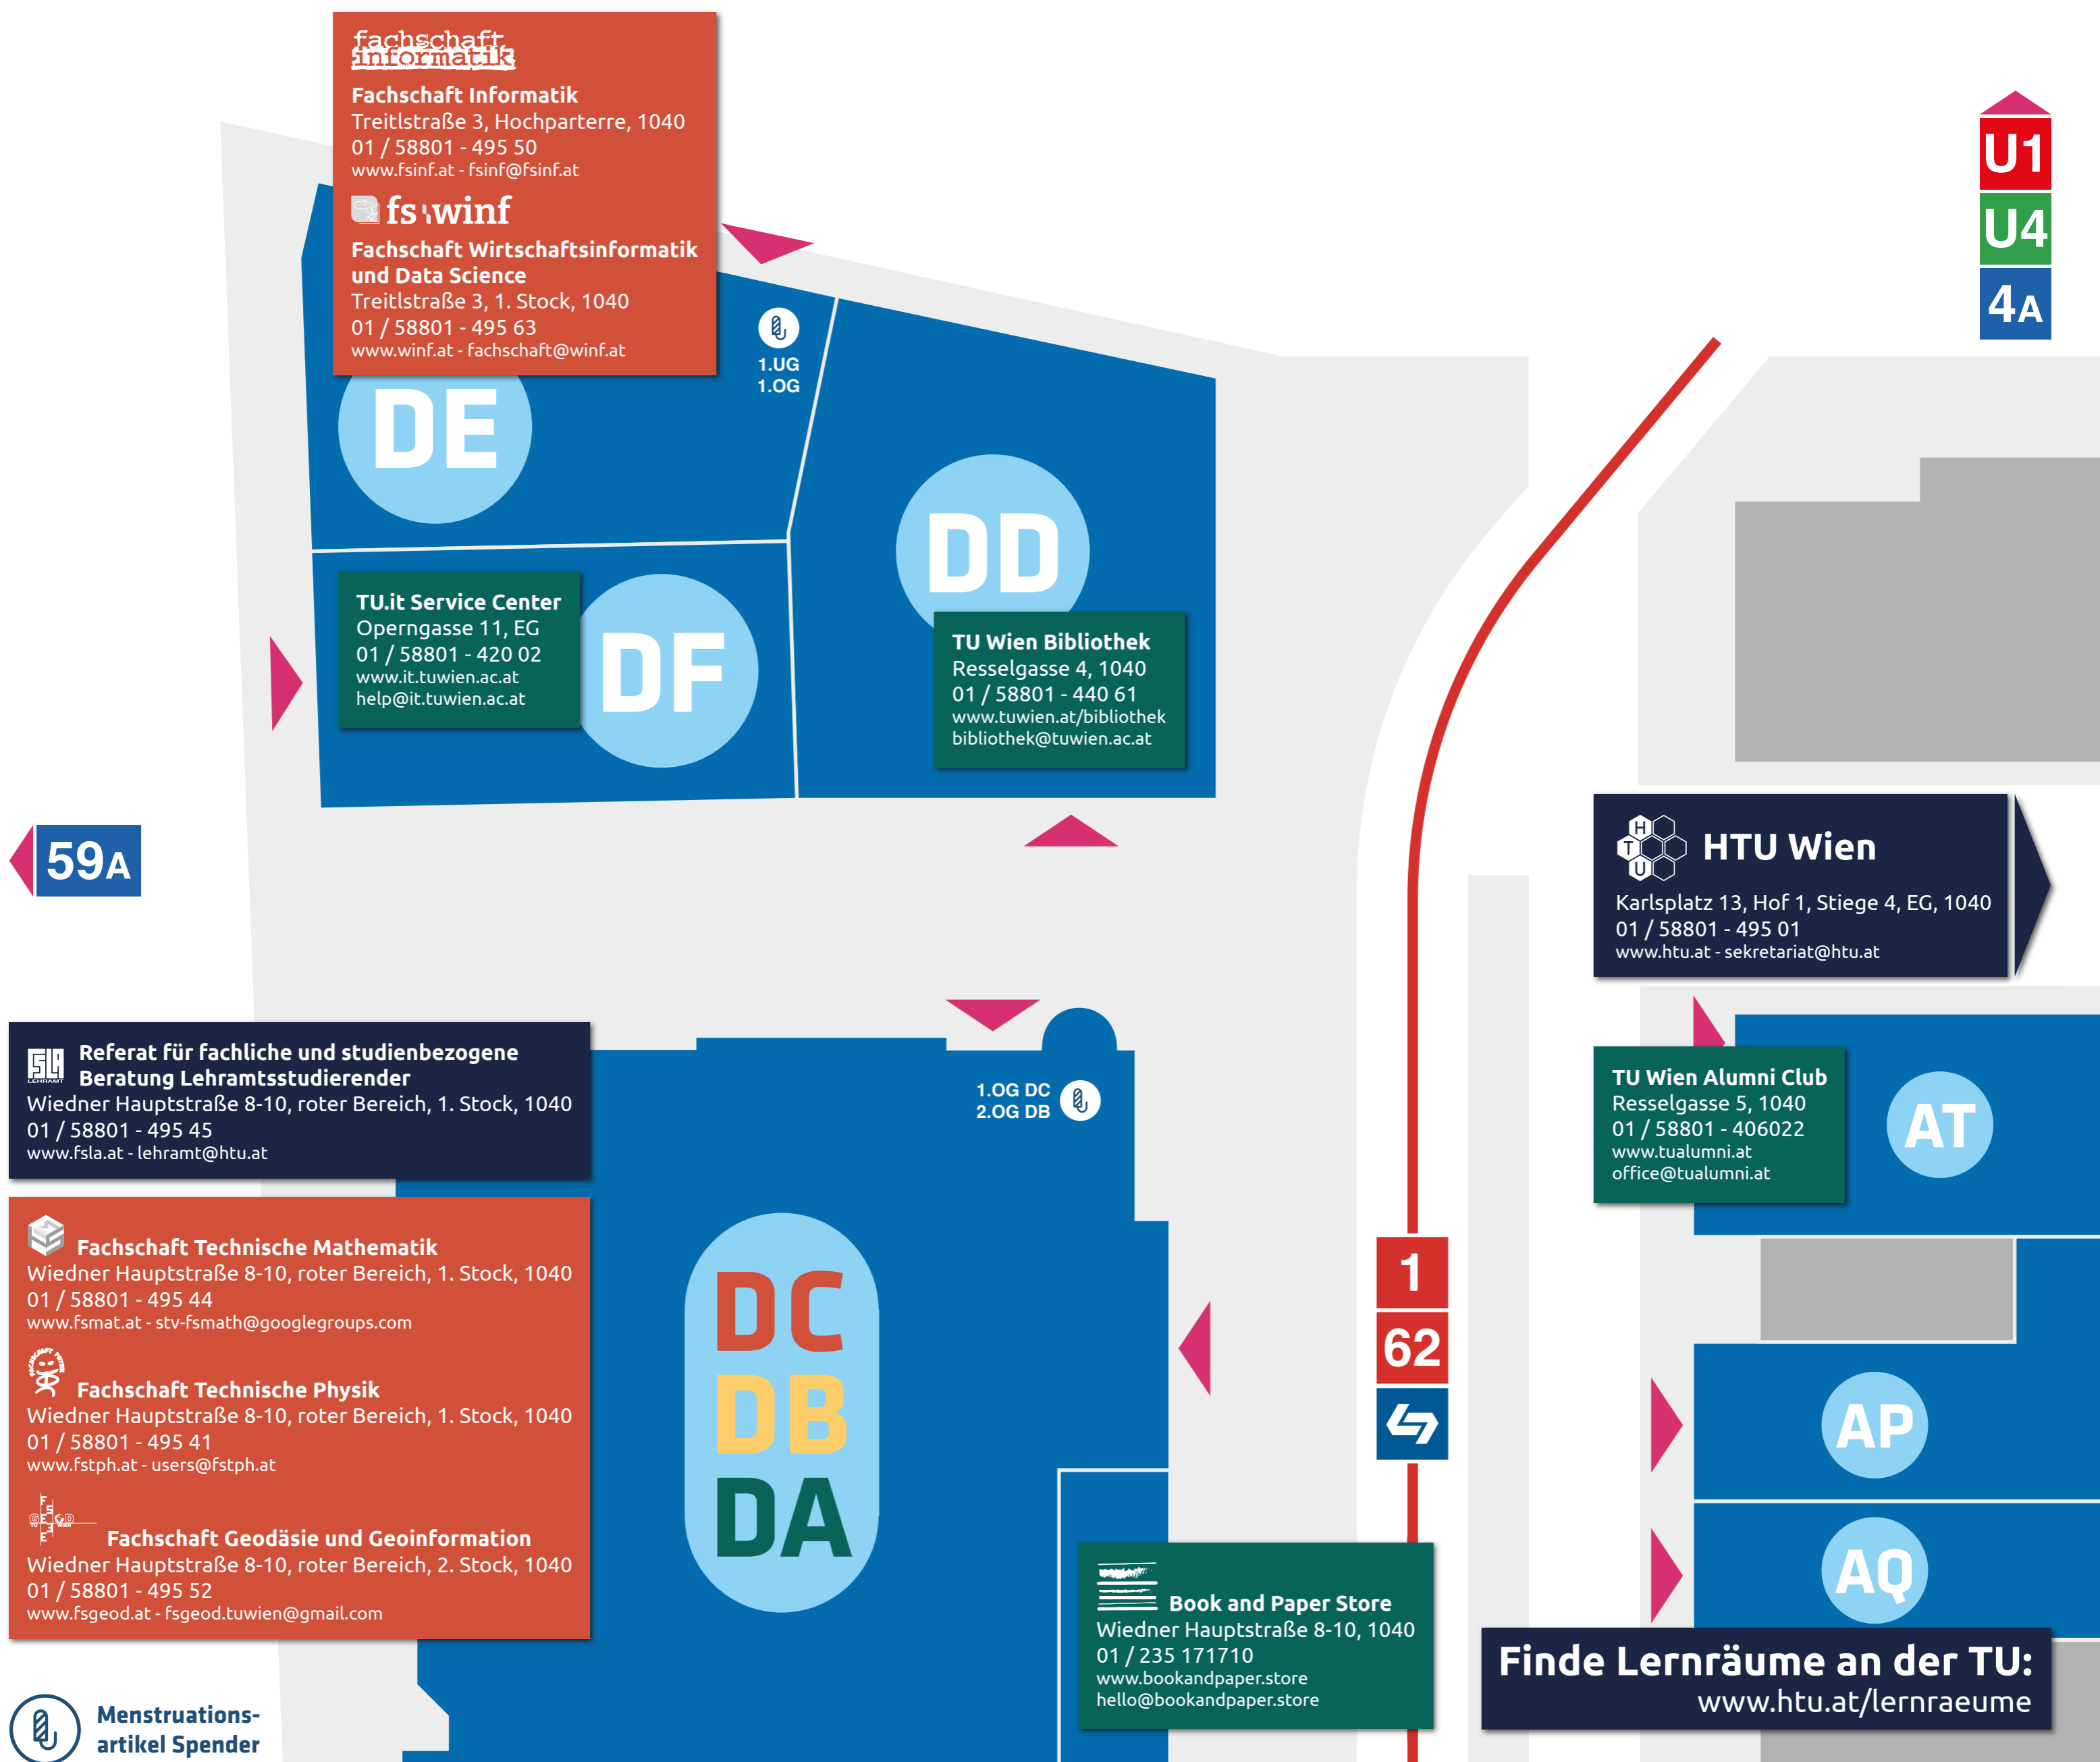

Campus Freihaus

Übersichtsplan für Studierende

Referate der HTU Wien

Karlsplatz 13, Hof 1, Stiege 4, EG, 1040

Referat für Bildung und Politik

www.htu.at/bipol - bipol@htu.at
Beratung zum Thema Studienrecht und Bildungspolitik